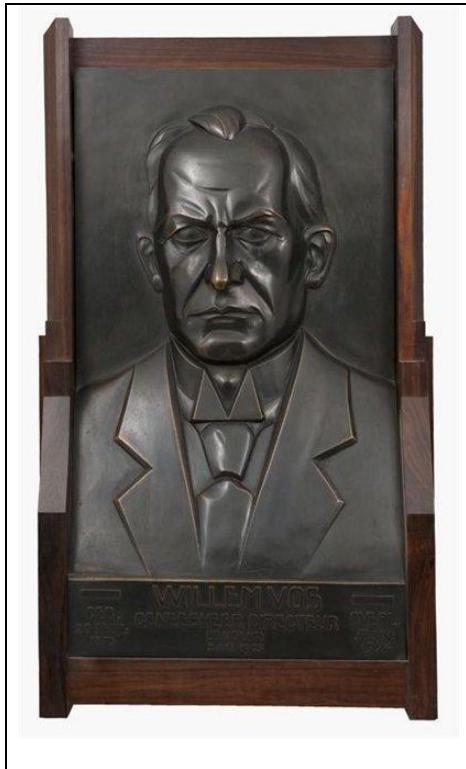

# Collectie Museum Rotterdam

Kunstenaar: Johan Coenraad Altorf

03-05-2016

©Historisch museum Rotterdam

Beschrijving	Bronzen plaquette met borstbeeld en face van Willem Vos (Den Helder 1870 - Rotterdam 1924) in pak met stropdas, waaronder tekst in hoog-reliëf, gevat binnen houten frame met strakke en geprofileerde lijst. Staand model. Achterkant hol en ruw metaal.
vervaardiger	Altorf, Johan Coenraad (1876-01-06 - 1955-12-11)
herkomst	Delta Ziekenhuis, Poortugaal
opschrift/merk	"Willem Vos / geneesheer directeur / benoemd / 2 juli 1903", "geb. 20 febr: 1870" en "overl. / 31 jan: / 1924" (voorkant onderaan, in hoogreliëf)
plaats vervaardiging	Nederland, Den Haag
datering	1924-1925
techniek	gegoten
materiaal	Brons, hout
afmeting (cm)	hoog 73 / breed 40
inventarisnummer	Museum Rotterdam 76107

©Historisch museum Rotterdam

Beschrijving	Gipsmodel voor hardstenen beeldhouwwerk aan de kolommen van de lijn Rotterdam-Scheveningen (Bergwegviaduct Vijverhofstraat bij Zomerhofstraat), voorstellend een eend.
vervaardiger	Altorf, Johan Coenraad (1876-01-06 - 1955-12-11)
herkomst	
plaats vervaardiging	Nederland, Den Haag
datering	1904 - 1905
techniek	
materiaal	Gips, hout
afmeting (cm)	hoog 35 / breed 85 / diep 15,5
inventarisnummer	Museum Rotterdam 3106